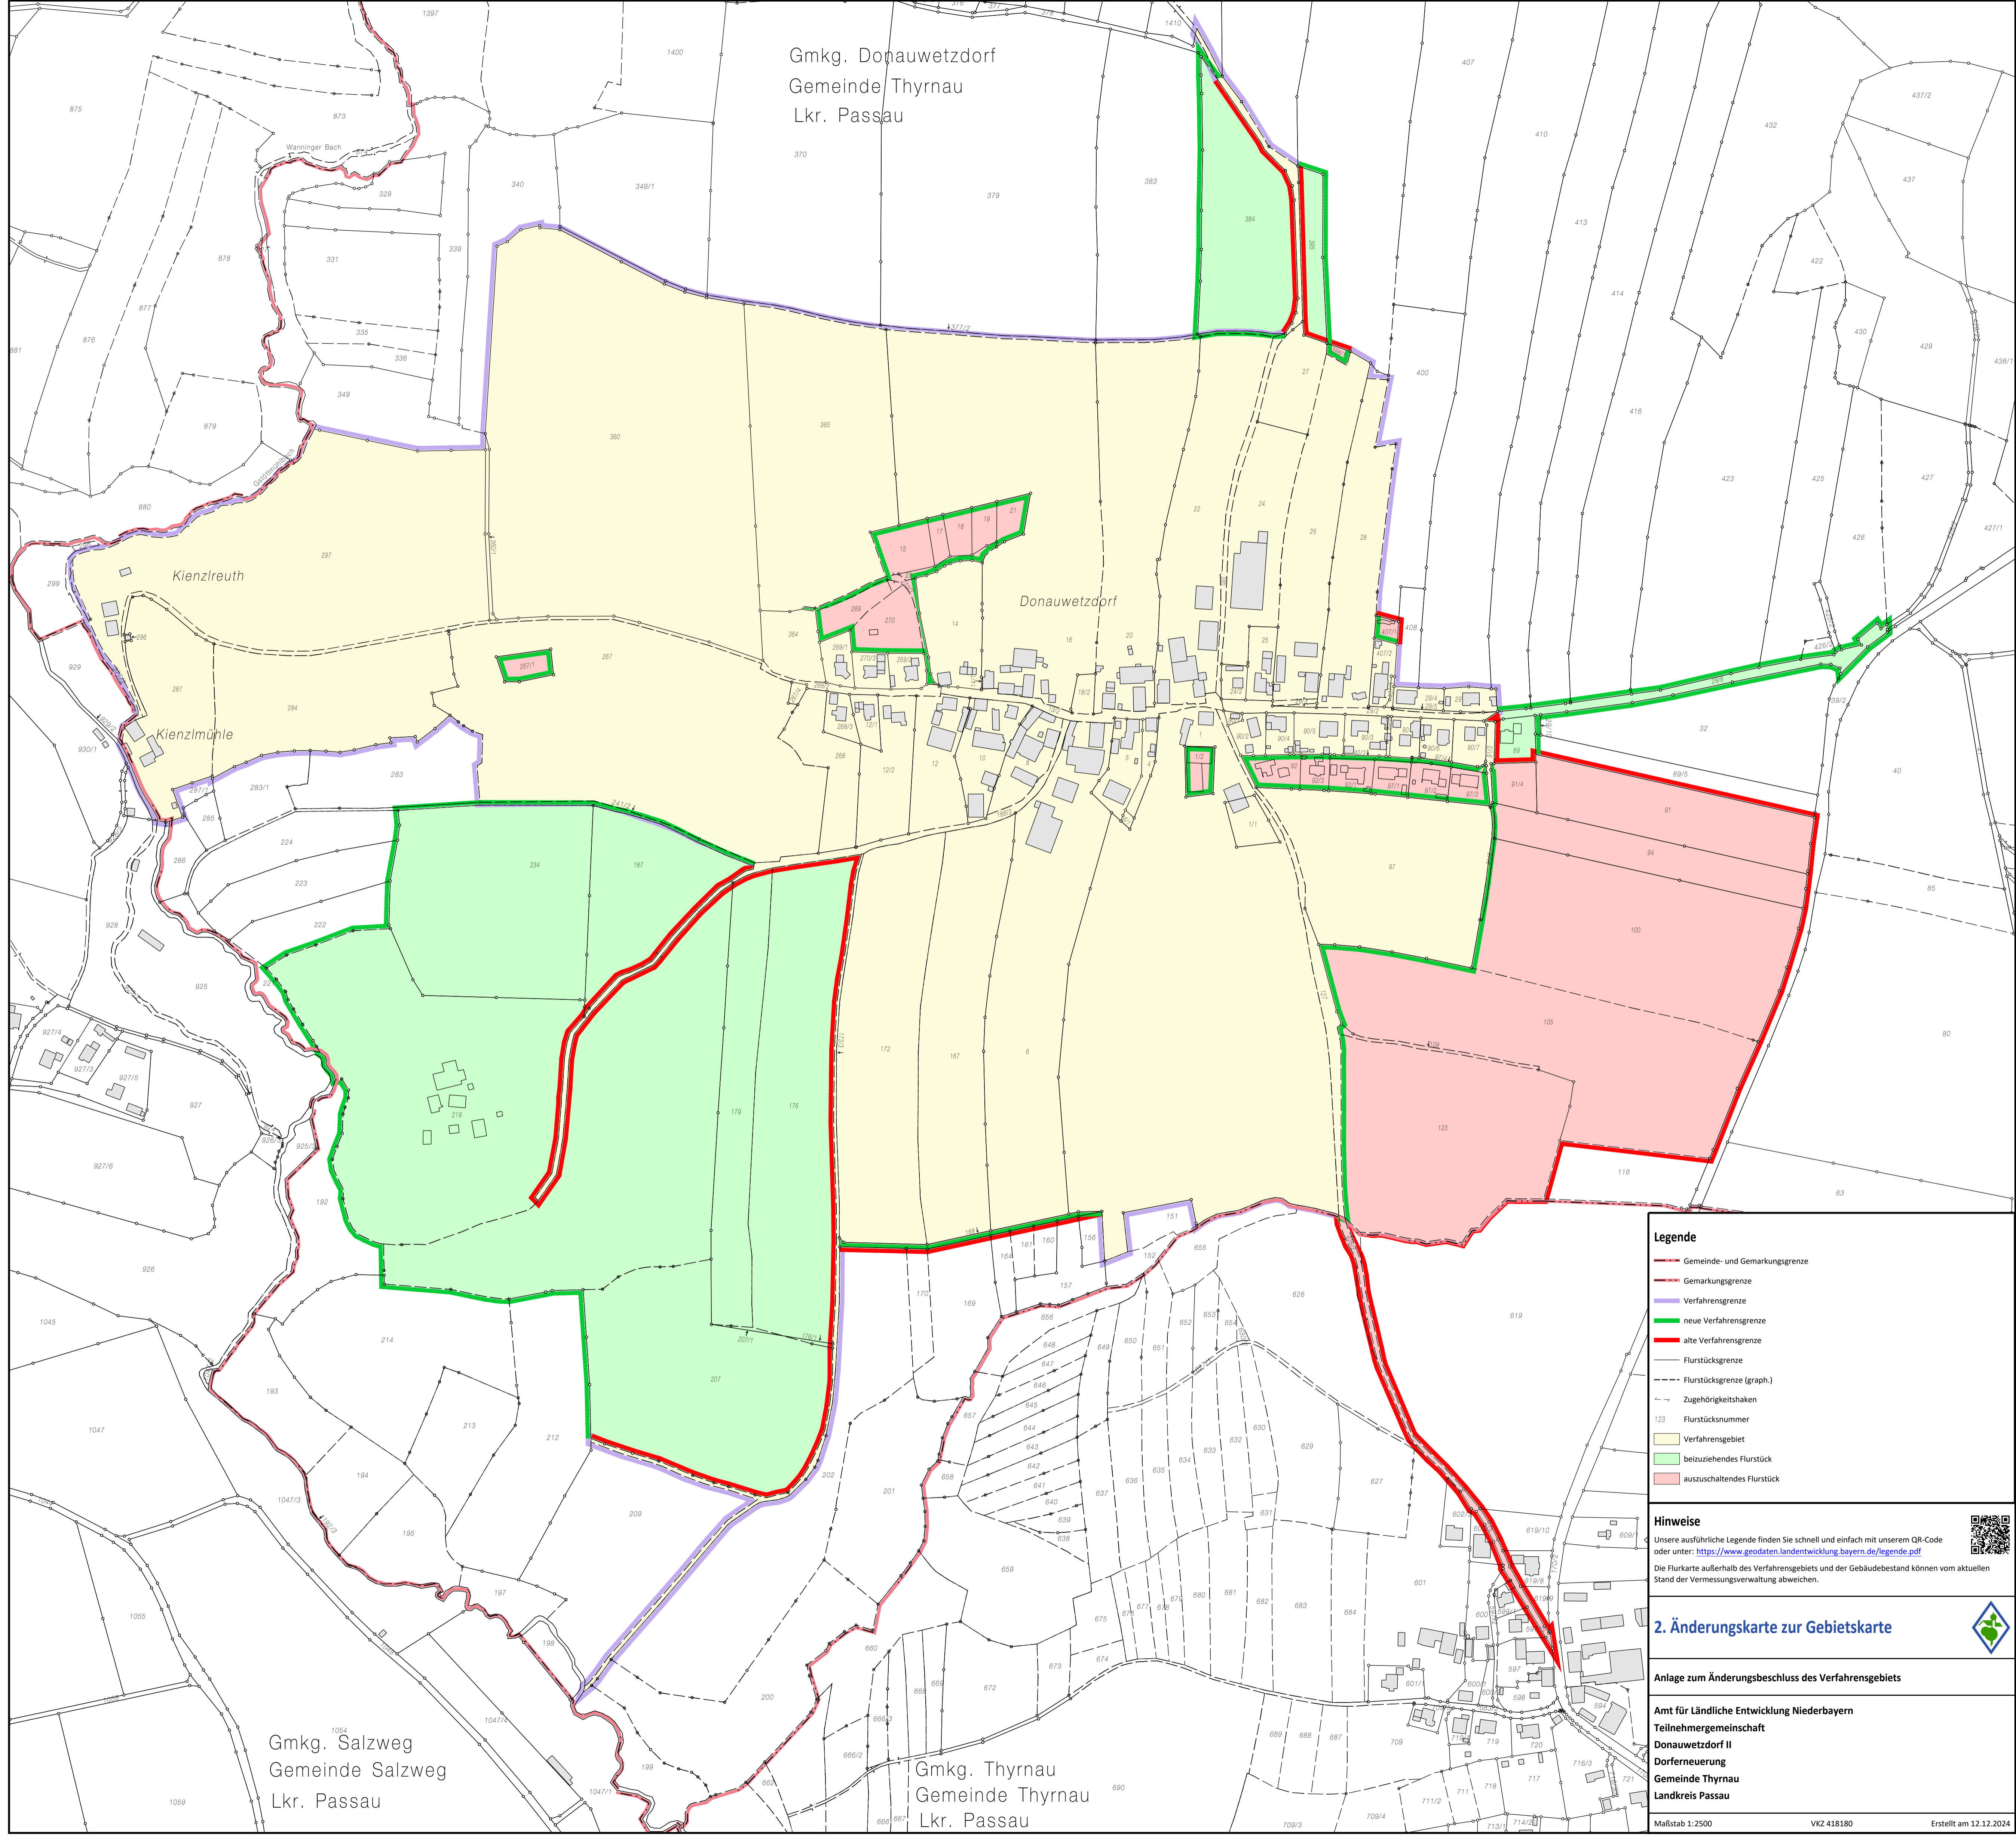

Gmkg. Donauwetzdorf
Gemeinde Thyrnau
Lkr. Passau

Gmkg. Salzweg
Gemeinde Salzweg
Lkr. Passau

Gmkg. Thyrnau
Gemeinde Thyrnau
Lkr. Passau

Legende

- Gemeinde- und Gemarkungsgrenze
- Gemarkungsgrenze
- Verfahrensgrenze
- neue Verfahrensgrenze
- alte Verfahrensgrenze
- Flurstücksgrenze
- Flurstücksgrenze (graph.)
- Zugehörigkeitsshaken
- Flurstücksnummer
- Verfahrensgebiet
- beizuziehendes Flurstück
- ausszuschaltendes Flurstück

Hinweise

Unsere ausführliche Legende finden Sie schnell und einfach mit unserem QR-Code oder unter: <https://www.geodaten.landentwicklung.bayern.de/legende.pdf>

Die Flurkarte außerhalb des Verfahrensgebiets und der Gebäudebestand können vom aktuellen Stand der Vermessungsverwaltung abweichen.

2. Änderungskarte zur Gebietskarte

Anlage zum Änderungsbeschluss des Verfahrensgebiets

Amt für Ländliche Entwicklung Niederbayern
Teilnehmergemeinschaft
Donauwetzdorf II
Dorferneuerung
Gemeinde Thyrnau
Landkreis Passau