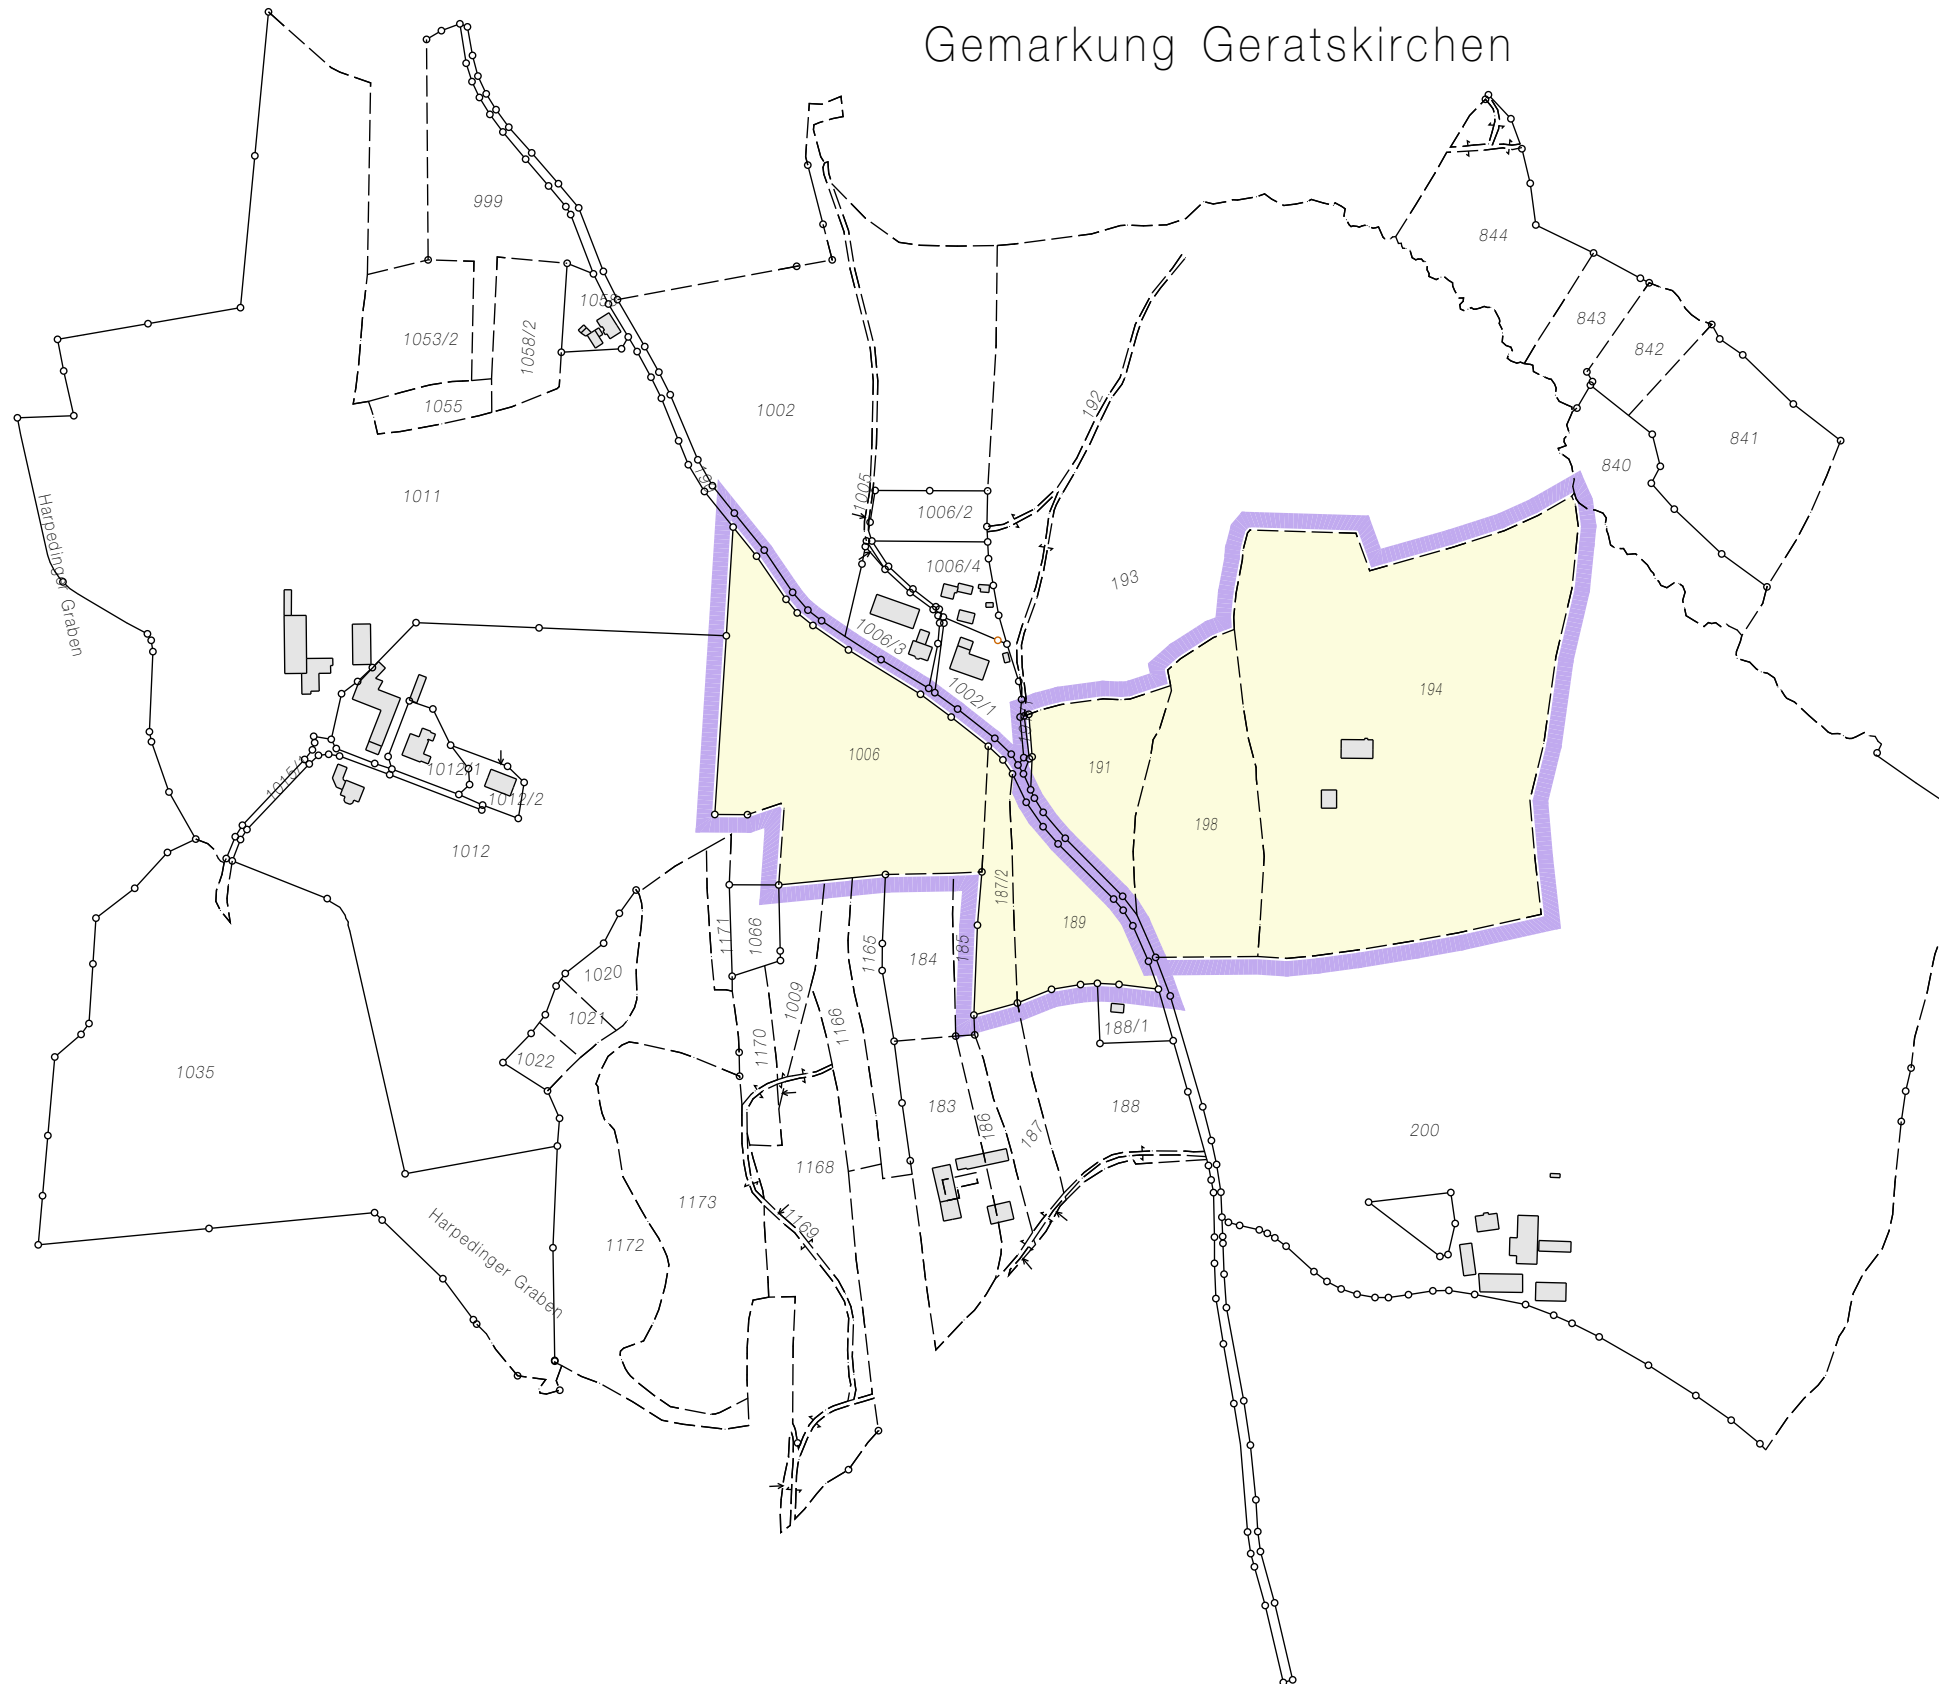

# Gemeinde Geratskirchen Gemarkung Geratskirchen

## Legende

- Verfahrensgrenze
- Flurstücksgrenze
- Flurstücksgrenze (graph.)
- Zugehörigkeitshaken
- 123 Flurstücksnummer
- Tauschgebiet

## Hinweise

Unsere ausführliche Legende finden Sie schnell und einfach mit unserem QR-Code oder unter: <https://www.geodaten.landentwicklung.bayern.de/legende.pdf>

Die Flurkarte außerhalb des Tauschgebiets und der Gebäudebestand können vom aktuellen Stand der Vermessungsverwaltung abweichen.

## Gebietskarte