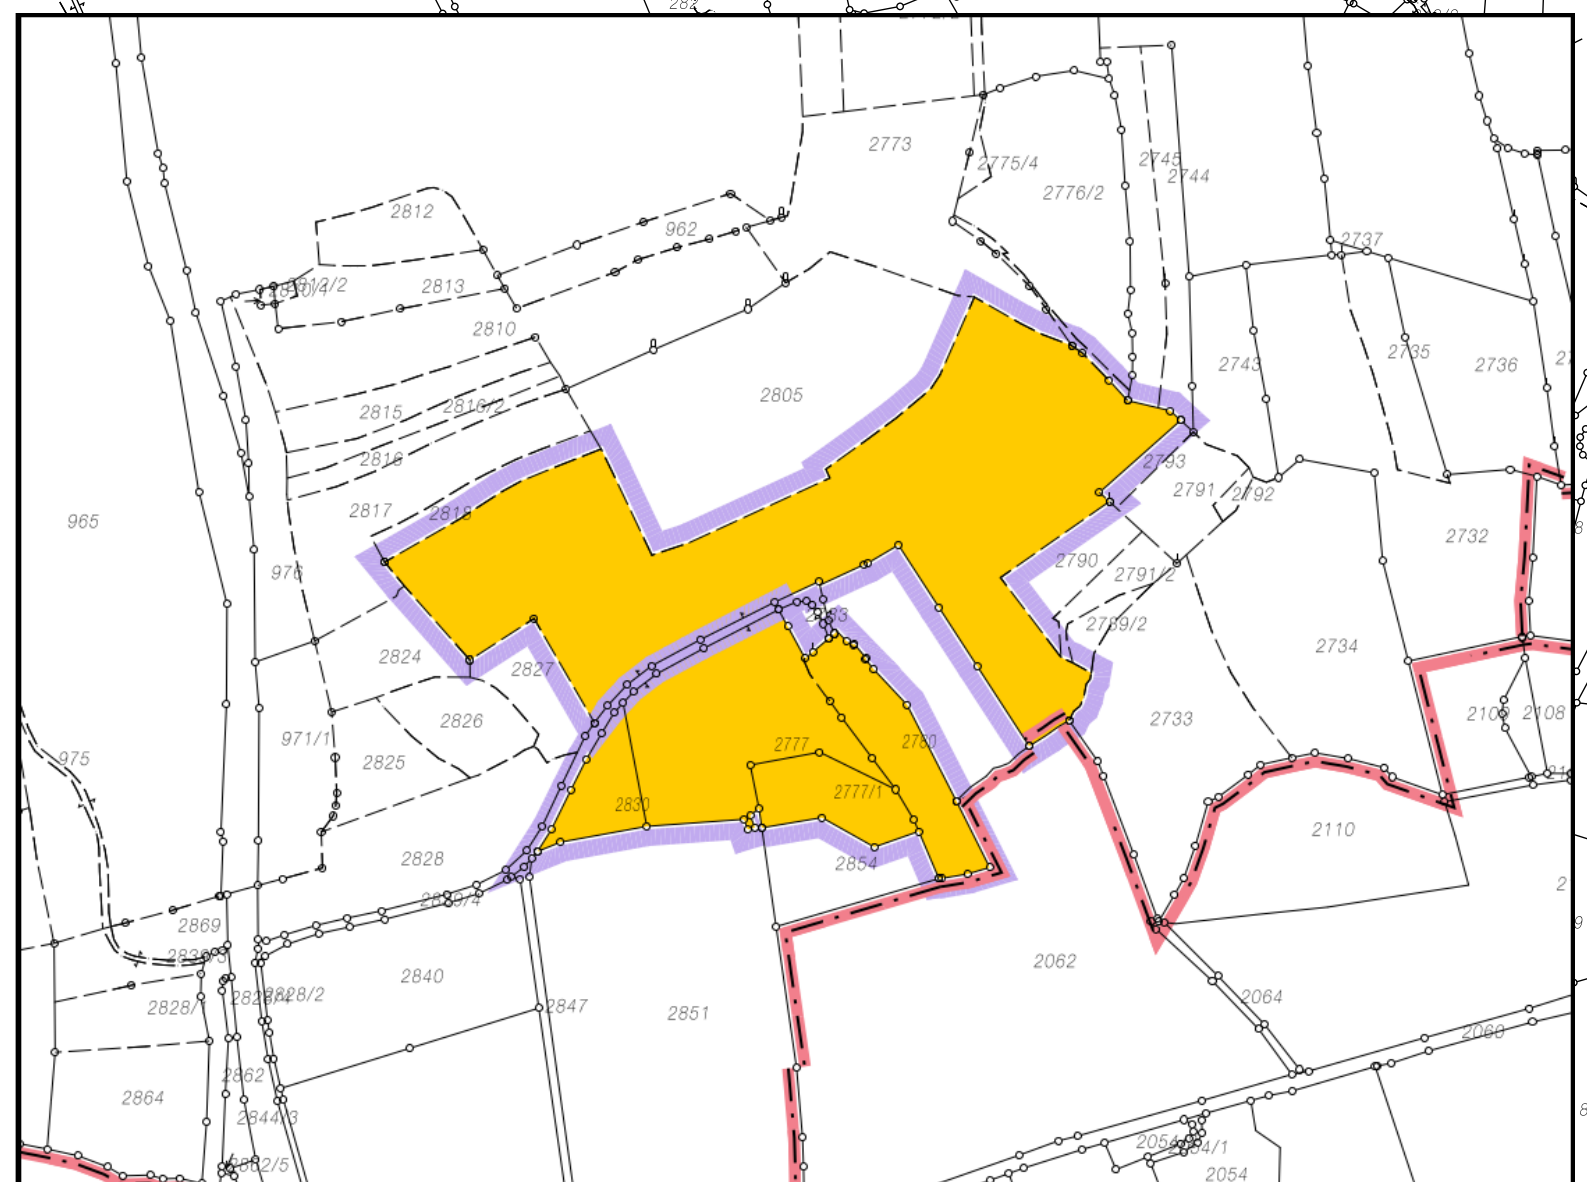

Malgersdorf Dorf

Malgersdorf Radweg

Teilgebiet Malgersdorf Dorf
Teilgebiet Malgersdorf Radweg
Teilungsgrenze

ALE Niederbayern
Malgersdorf (DE)
VKZLE 410260
Gemeinde Malgersdorf
Landkreis Rottal-Inn
Gebietskarte
Teilung Verfahrensgebiet

Maßstab 1 : 5000

05.09.2023 - 13:22