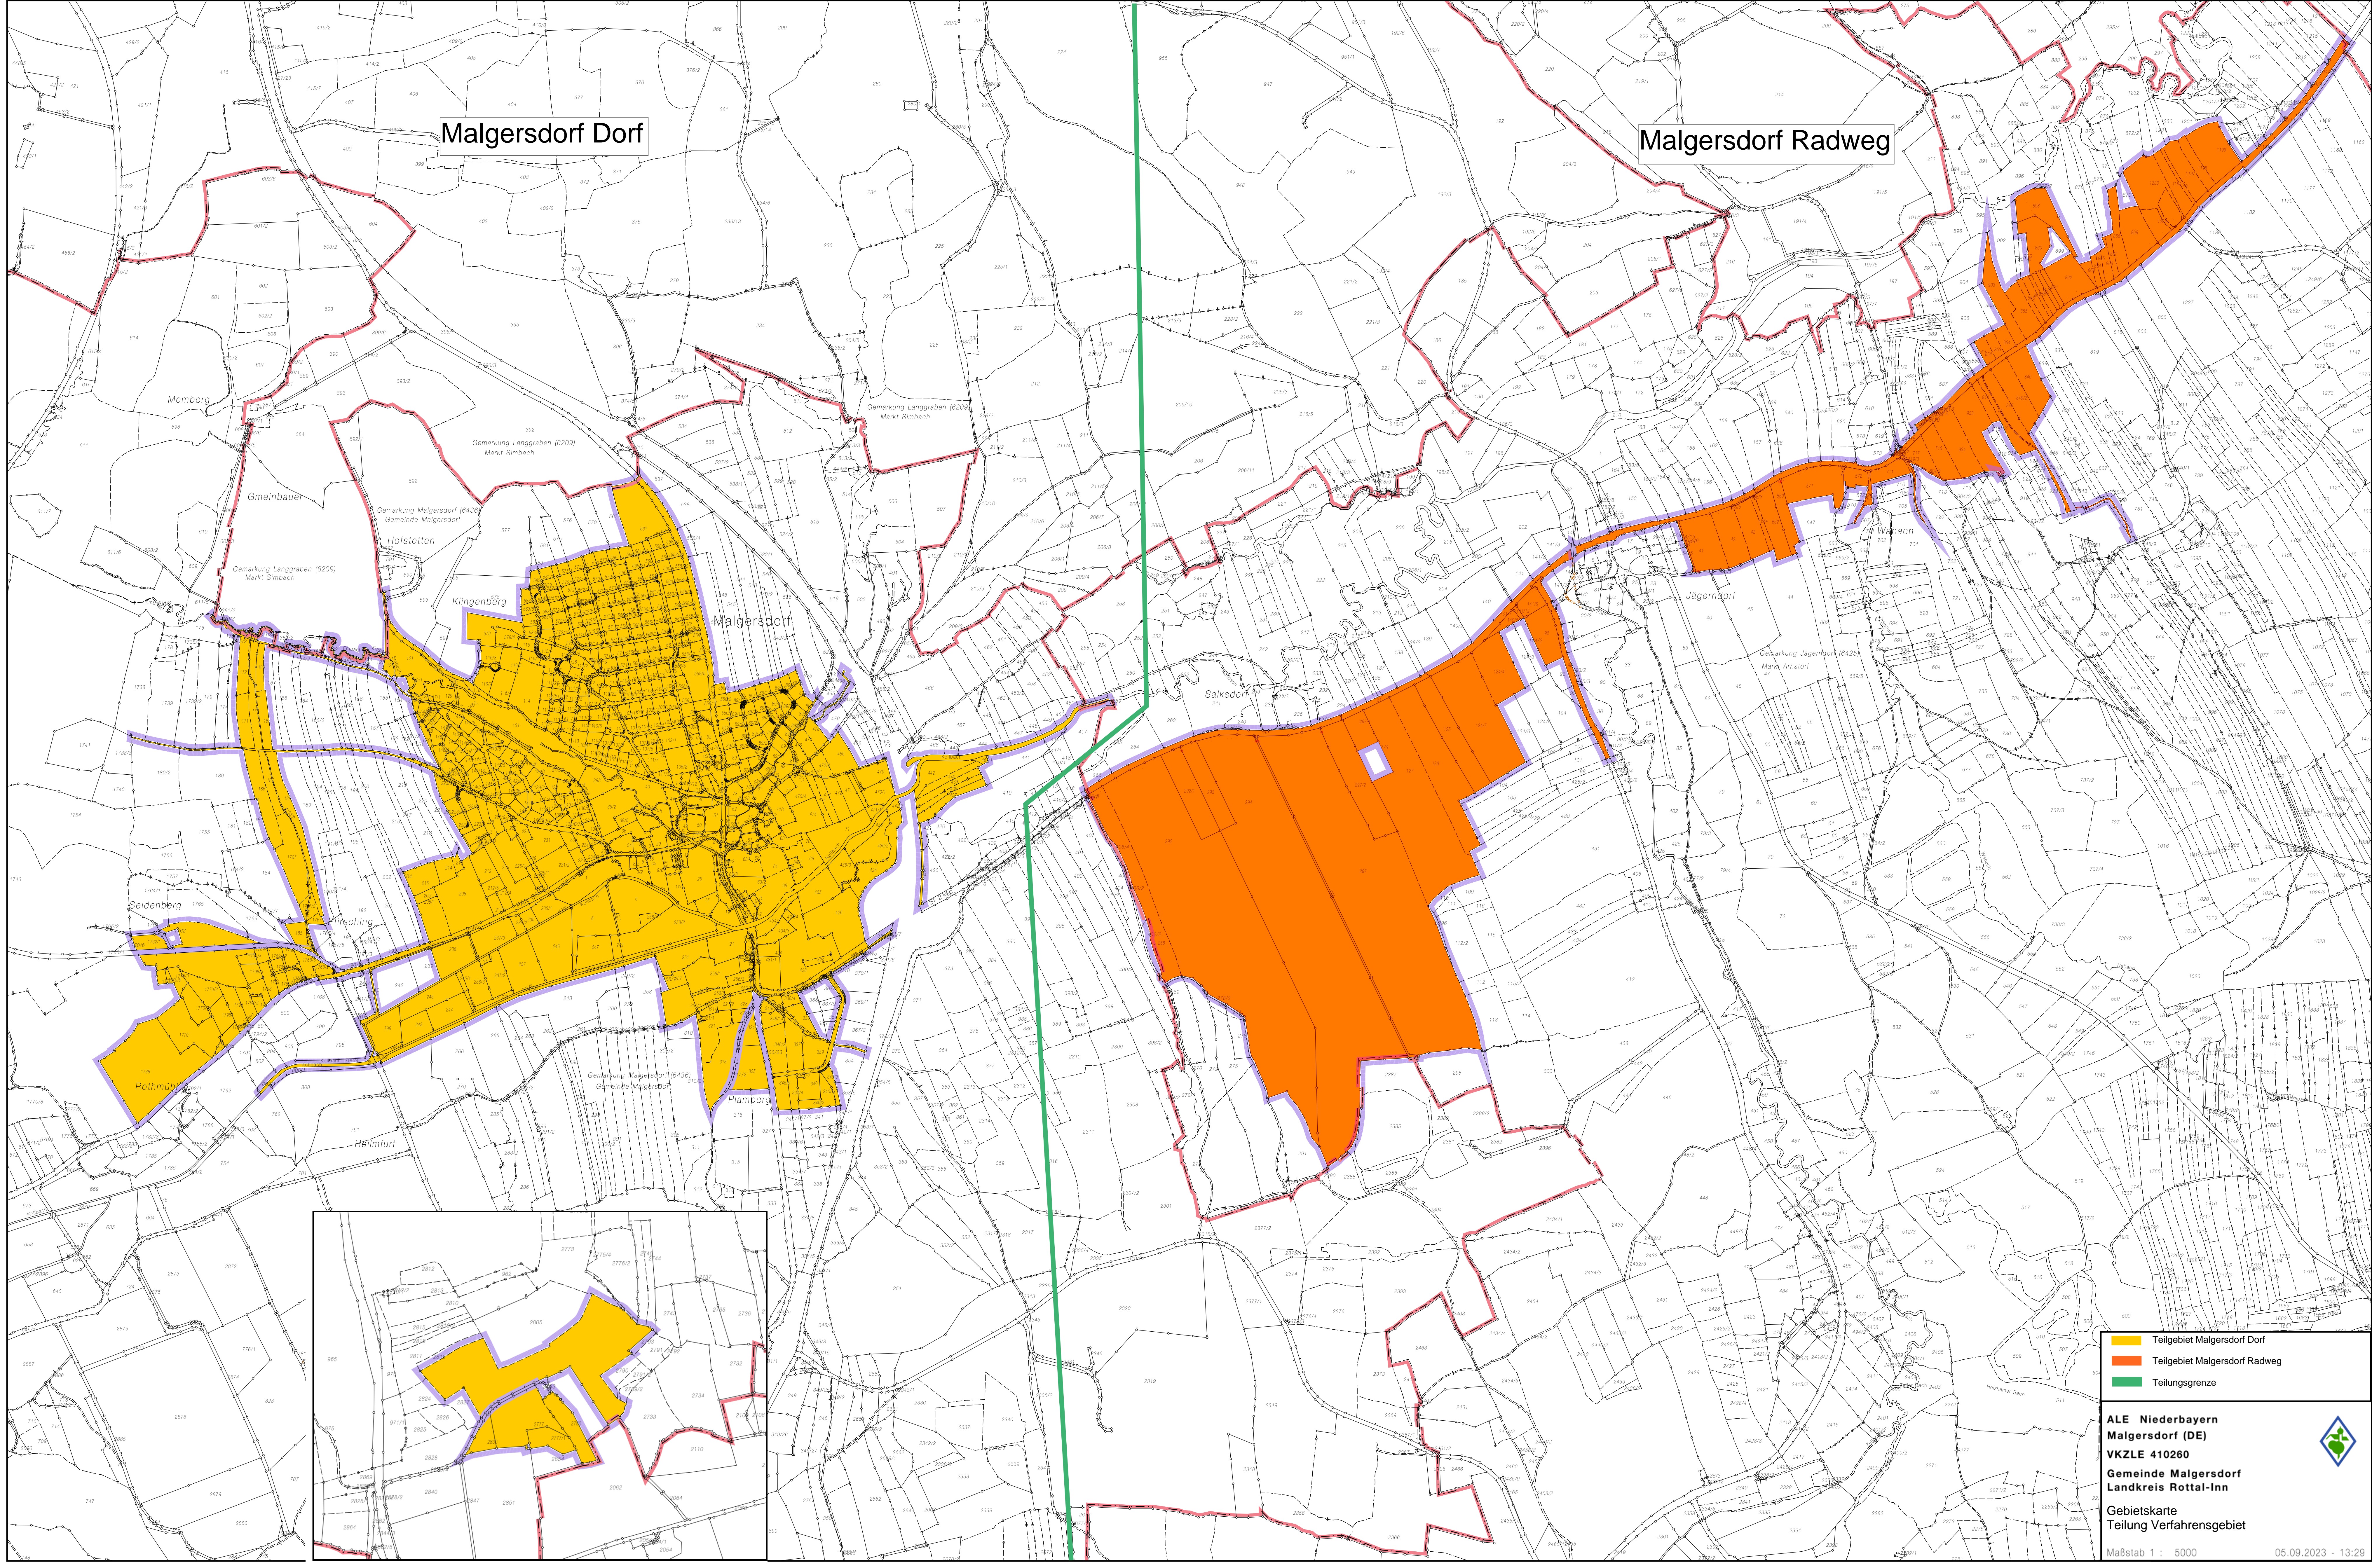

Malgersdorf Dorf

Malgersdorf Radweg

Teilgebiet Malgersdorf Dorf
Teilgebiet Malgersdorf Radweg
Teilungsgrenze

ALE Niederbayern
Malgersdorf (DE)
VKZLE 410260
Gemeinde Malgersdorf
Landkreis Rottal-Inn
Gebietskarte
Teilung Verfahrensgebiet

Maßstab 1 : 5000

05.09.2023 - 13:22