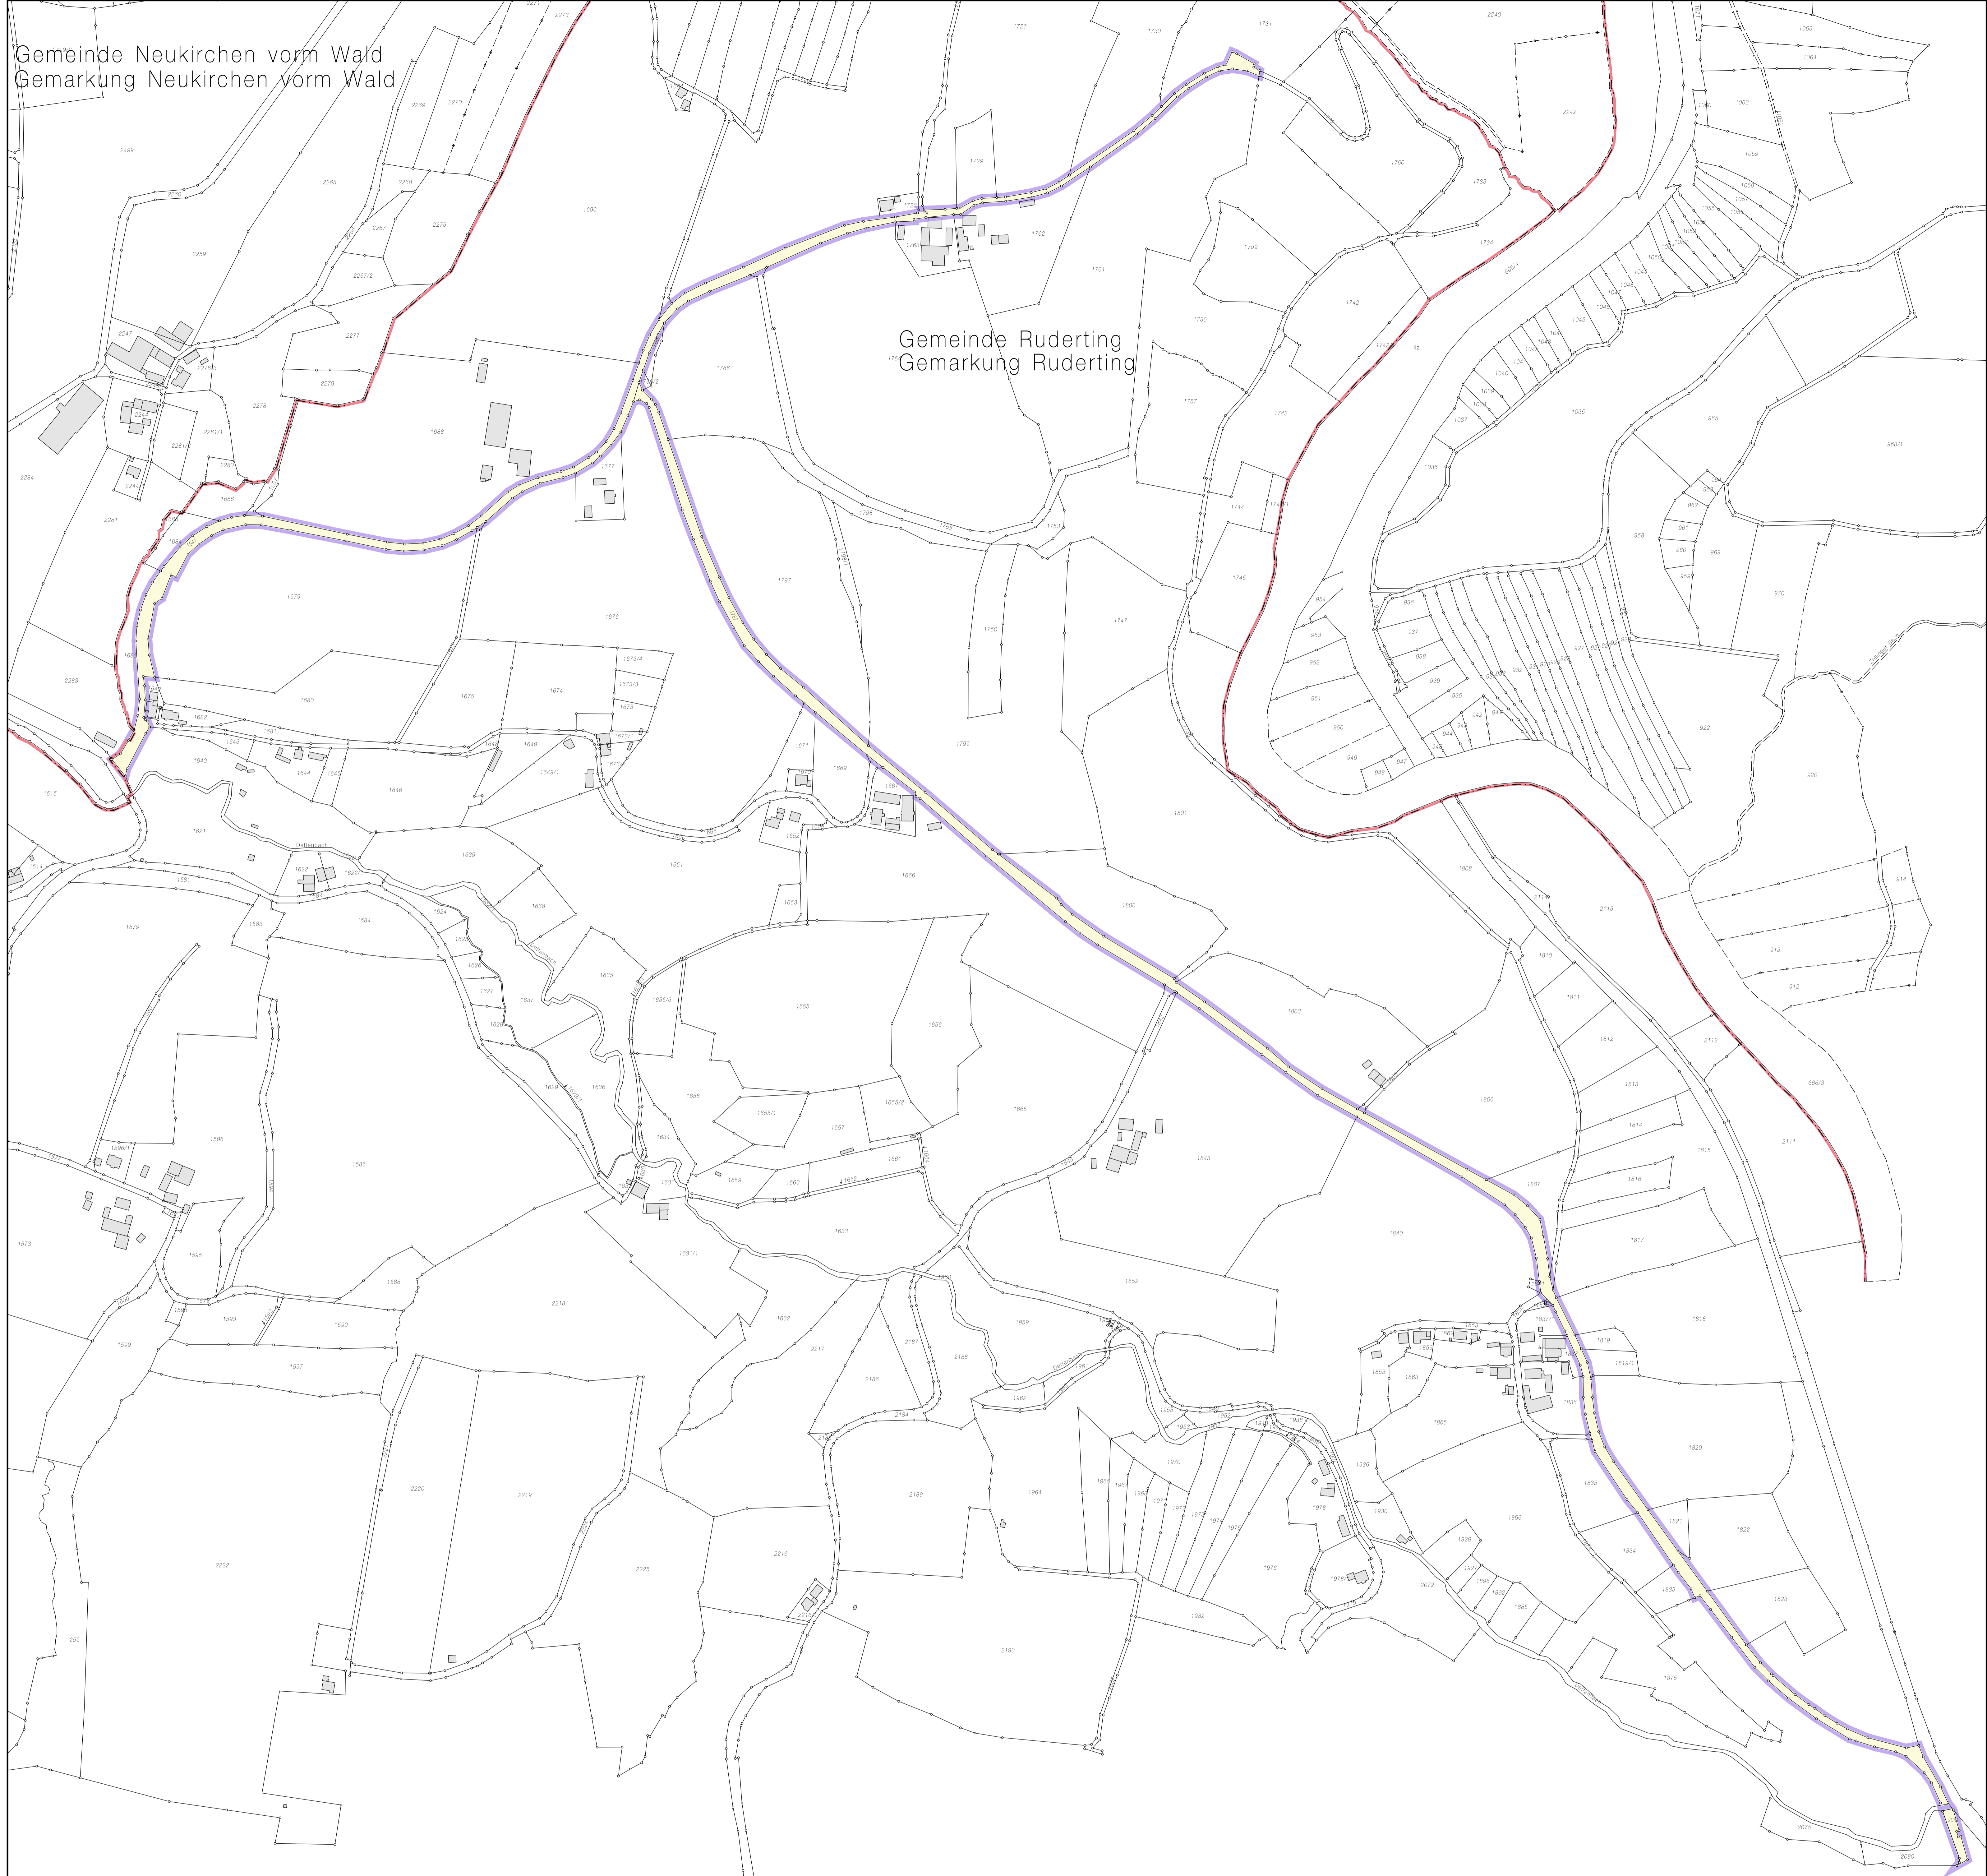

Gemeinde Neukirchen vorm Wald
Gemarkung Neukirchen vorm Wald

Gemeinde Ruderting
Gemarkung Ruderting

Zeichenerklärung	
	Gemeinde- und Gemarkungsgrenze
	Verfahrensgrenze
	Flurstücksgrenze
	Flurstücksgrenze (graph.)
	Zugehörigkeitslinien
	Flurstücknummer
	Flurbereinigungsgebiet
Gebietskarte	
Verfahren Ruderting 2 VKZLE 421430 Gemeinde Ruderting Landkreis Passau	Amt für Ländliche Entwicklung Niederbayern Anlage zu Gz. vom
Maßstab 1 : 2500 Ausdruck: 05.06.2024 - 07:49	